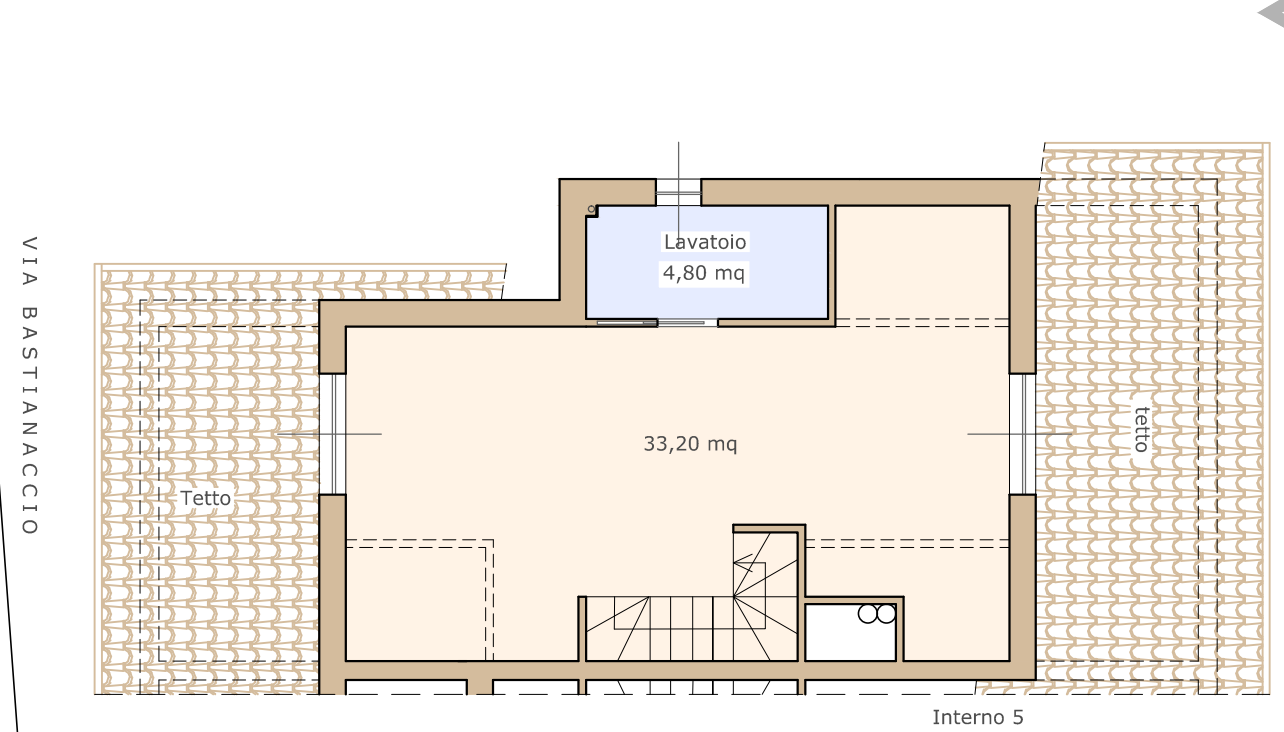

Pianta piano terra 1:100

Pianta piano primo 1:100

Pianta piano Interrato 1:100

- Zona giorno
- Zona notte
- Bagno
- Box-auto

SUPERFICIE LORDA	143 MQ	67,5 MQ	50 MQ	260.5 MQ	80 MQ	55 MQ	43 MQ	51 MQ
PIANO INTERRATO								
PIANO TERRA								
PIANO PRIMO								
TOT .								
GIARDINO piano terra								
Lastricato piano terra								
GIARDINO piano inter.								
Lastricato piano inter.								

INTERNO 7