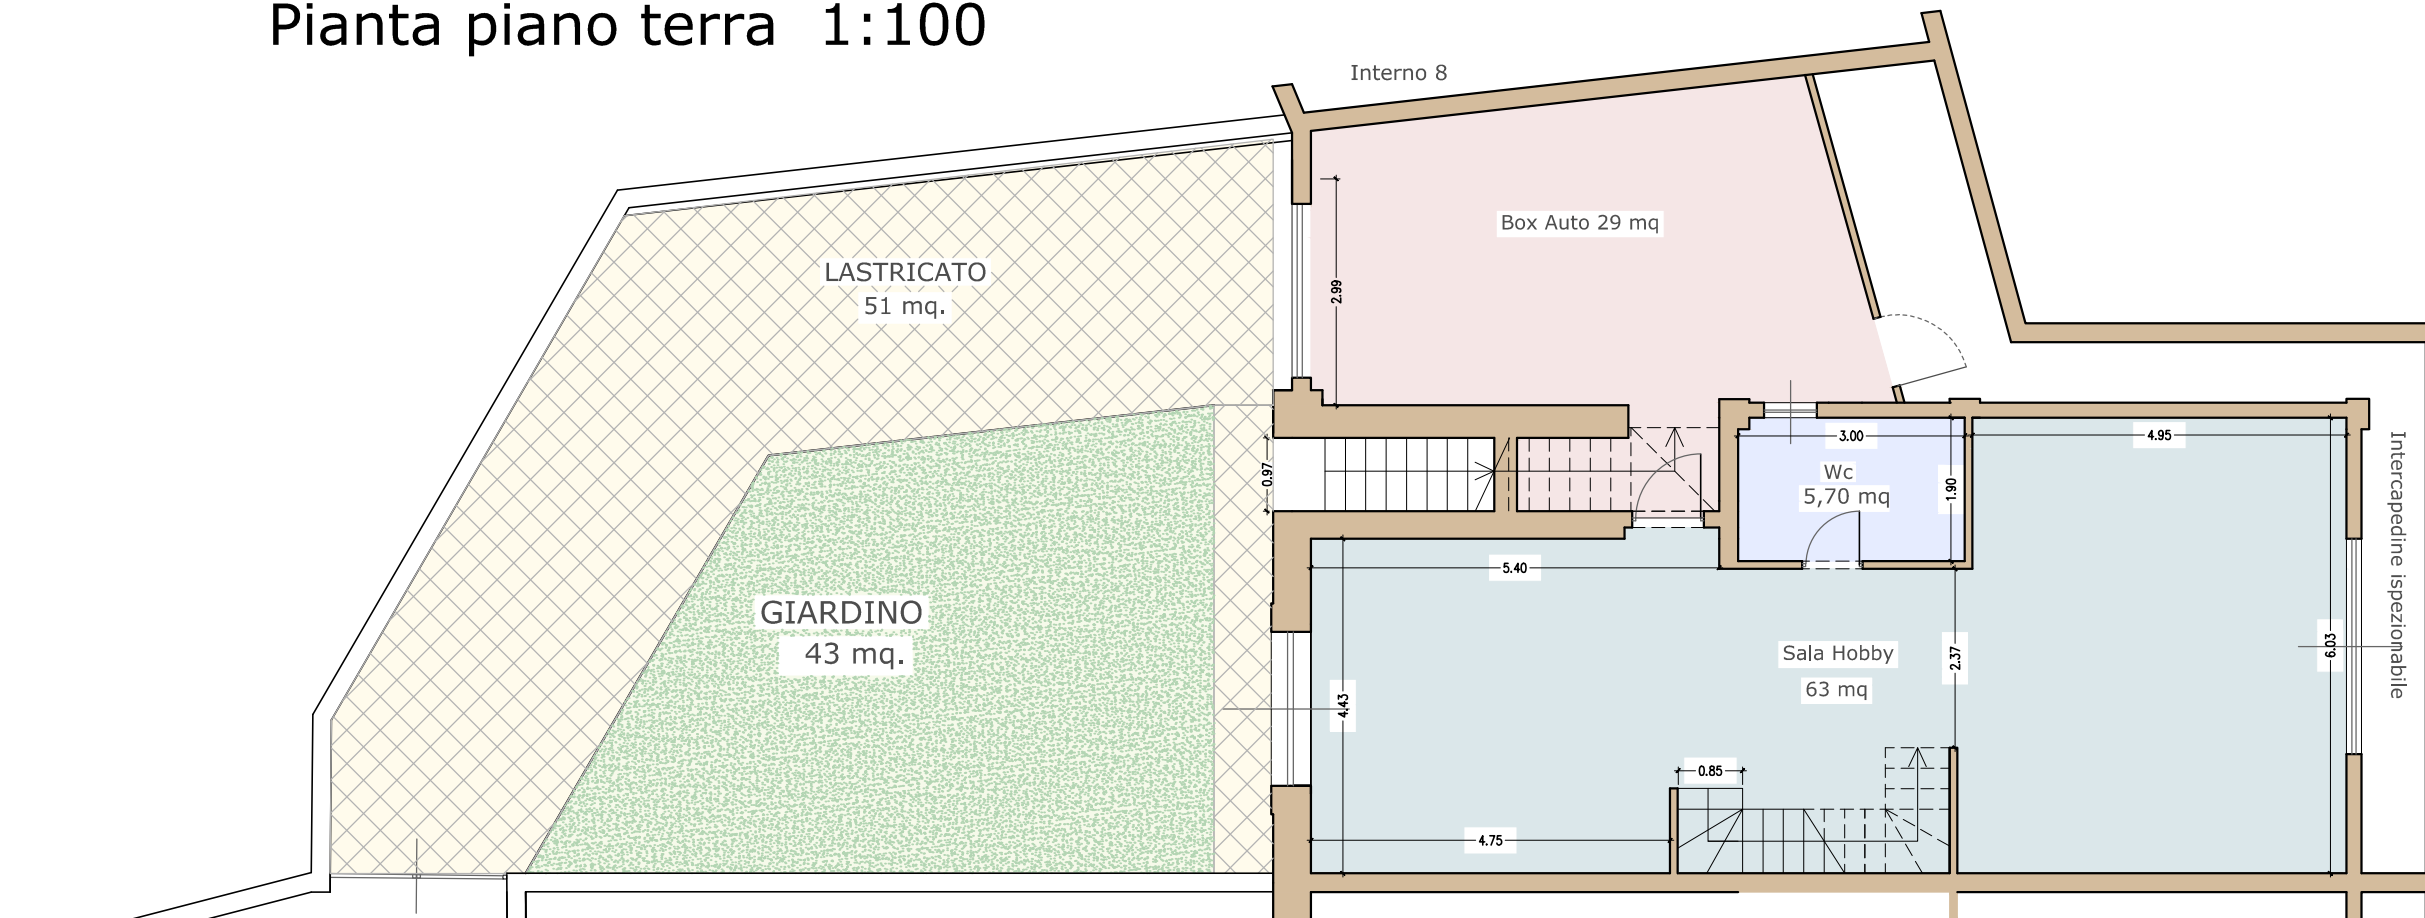

Pianta piano terra 1:100

Pianta piano primo 1:100

Pianta piano Interrato 1:100

- Zona giorno
- Zona notte
- Bagno
- Box-auto

SUPERFICIE LORDA	143 MQ	67,5 MQ	50 MQ	260.5 MQ	80 MQ	55 MQ	43 MQ	51 MQ
PIANO INTERRATO								
PIANO TERRA								
PIANO PRIMO								
TOT .								
GIARDINO piano terra								
Lastricato piano terra								
GIARDINO piano inter.								
Lastricato piano inter.								

INTERNO 7