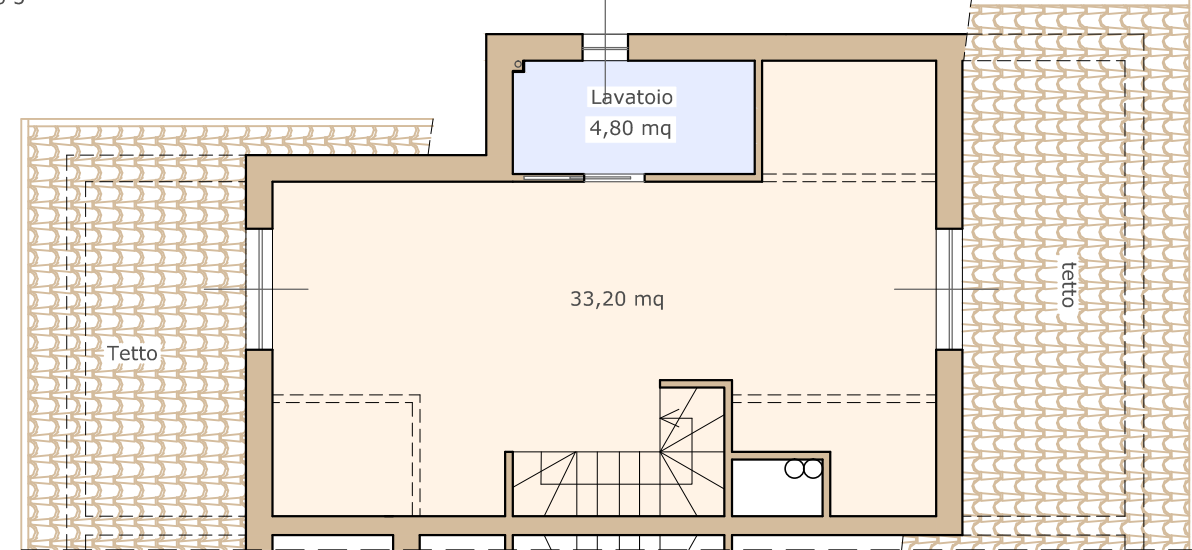

Pianta piano terra 1:100

Pianta piano Interrato 1:100

Pianta piano primo 1:100

INTERNO 4	SUPERFICIE LORDA	
	PIANO INTERRATO	141 MQ
	PIANO TERRA	66,3 MQ
	PIANO PRIMO	50 MQ
TOT .	257,3 MQ	
GIARDINO piano terra	94 MQ	<ul style="list-style-type: none"> Zona giorno Zona notte Bagno Box-auto
Lastricato piano terra	55 MQ	
GIARDINO piano inter.	37 MQ	
Lastricato piano inter.	33 MQ	