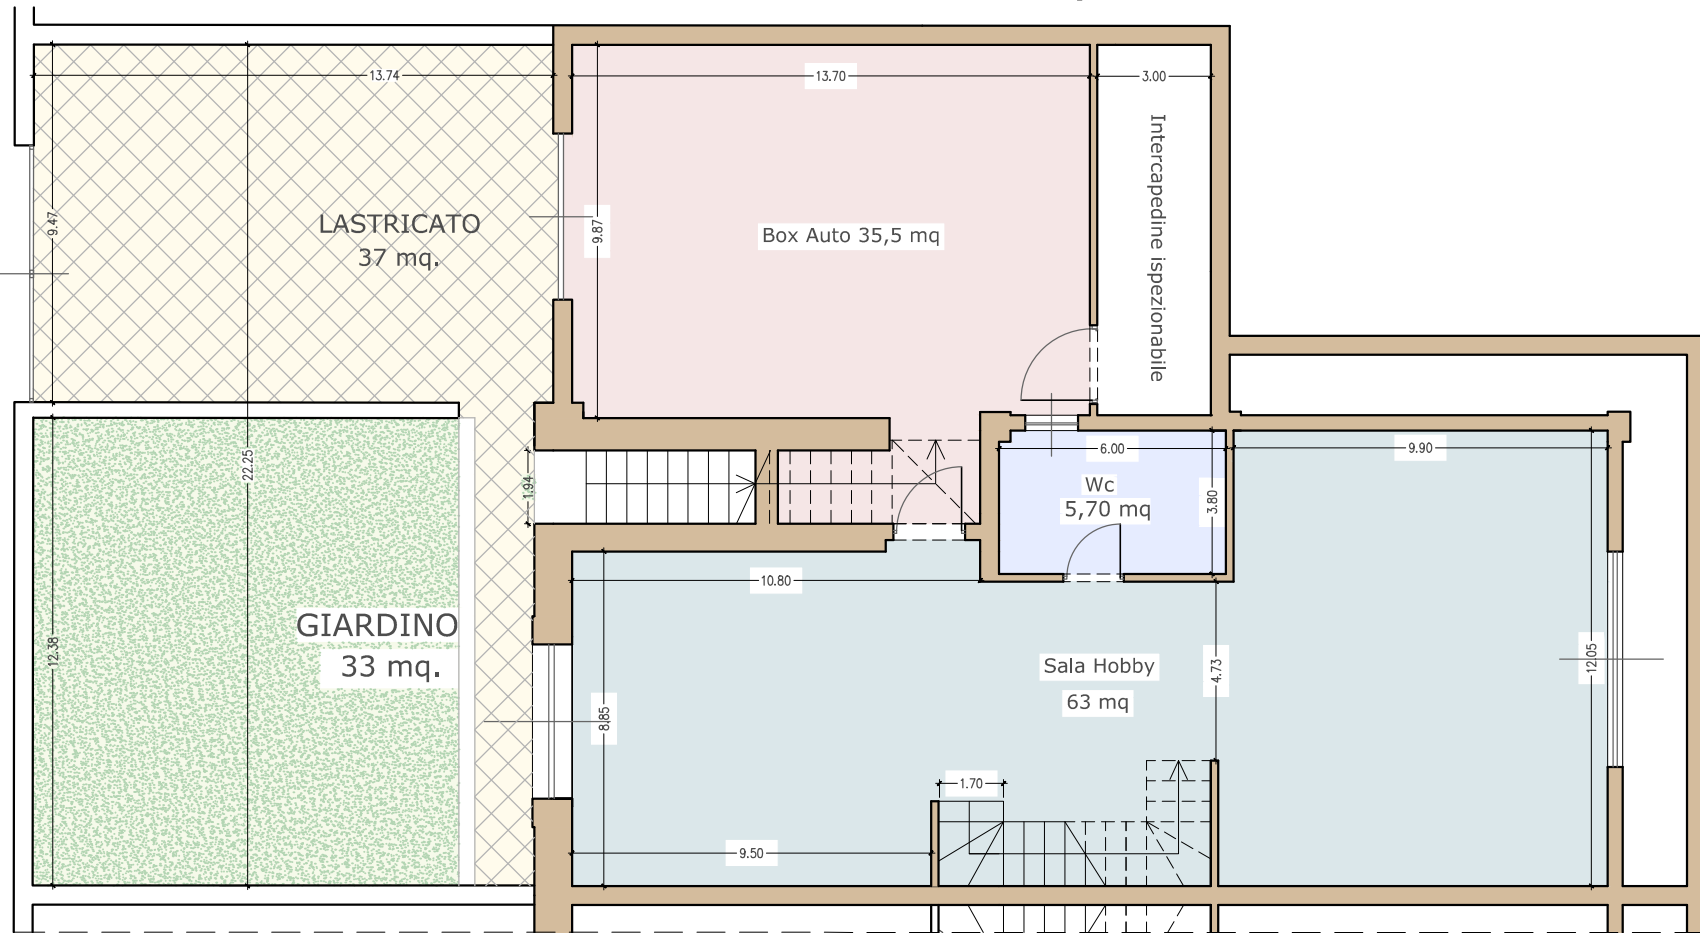

Pianta piano terra 1:100

Pianta piano Interrato 1:100

Pianta piano primo 1:100

INTERNO 4	SUPERFICIE LORDA	
	PIANO INTERRATO	141 MQ
	PIANO TERRA	66,3 MQ
	PIANO PRIMO	50 MQ
TOT .	257,3 MQ	
GIARDINO piano terra	94 MQ	<ul style="list-style-type: none"> Zona giorno Zona notte Bagno Box-auto
Lastricato piano terra	55 MQ	
GIARDINO piano inter.	37 MQ	
Lastricato piano inter.	33 MQ	