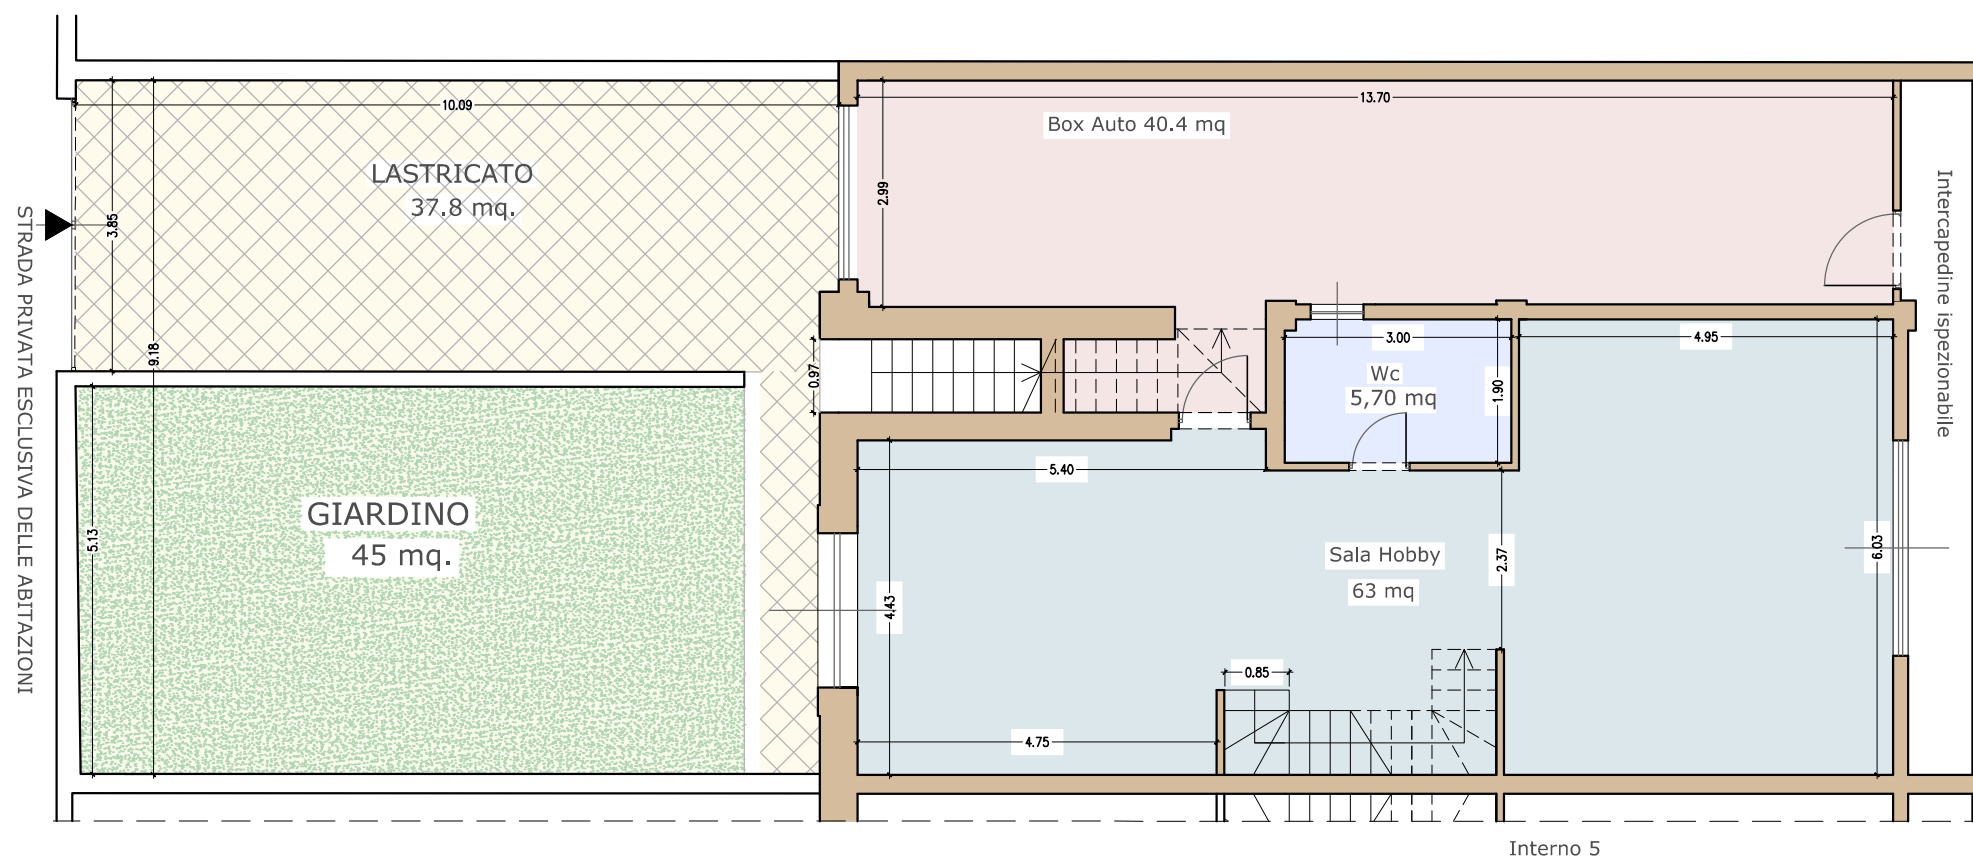

Pianta piano primo 1:100

Pianta piano terra 1:100

Pianta piano Interrato 1:100

	Zona giorno	Zona notte	Bagno	Box-auto
SUPERFICIE LORDA	145 MQ	66,3 MQ	50 MQ	261.3 MQ
PIANO INTERRATO				65 MQ
PIANO TERRA				55 MQ
PIANO PRIMO				45 MQ
TOT .				37.8 MQ
GIARDINO piano terra				
Lastricato piano terra				
GIARDINO piano inter.				
Lastricato piano inter.				

INTERNO 6