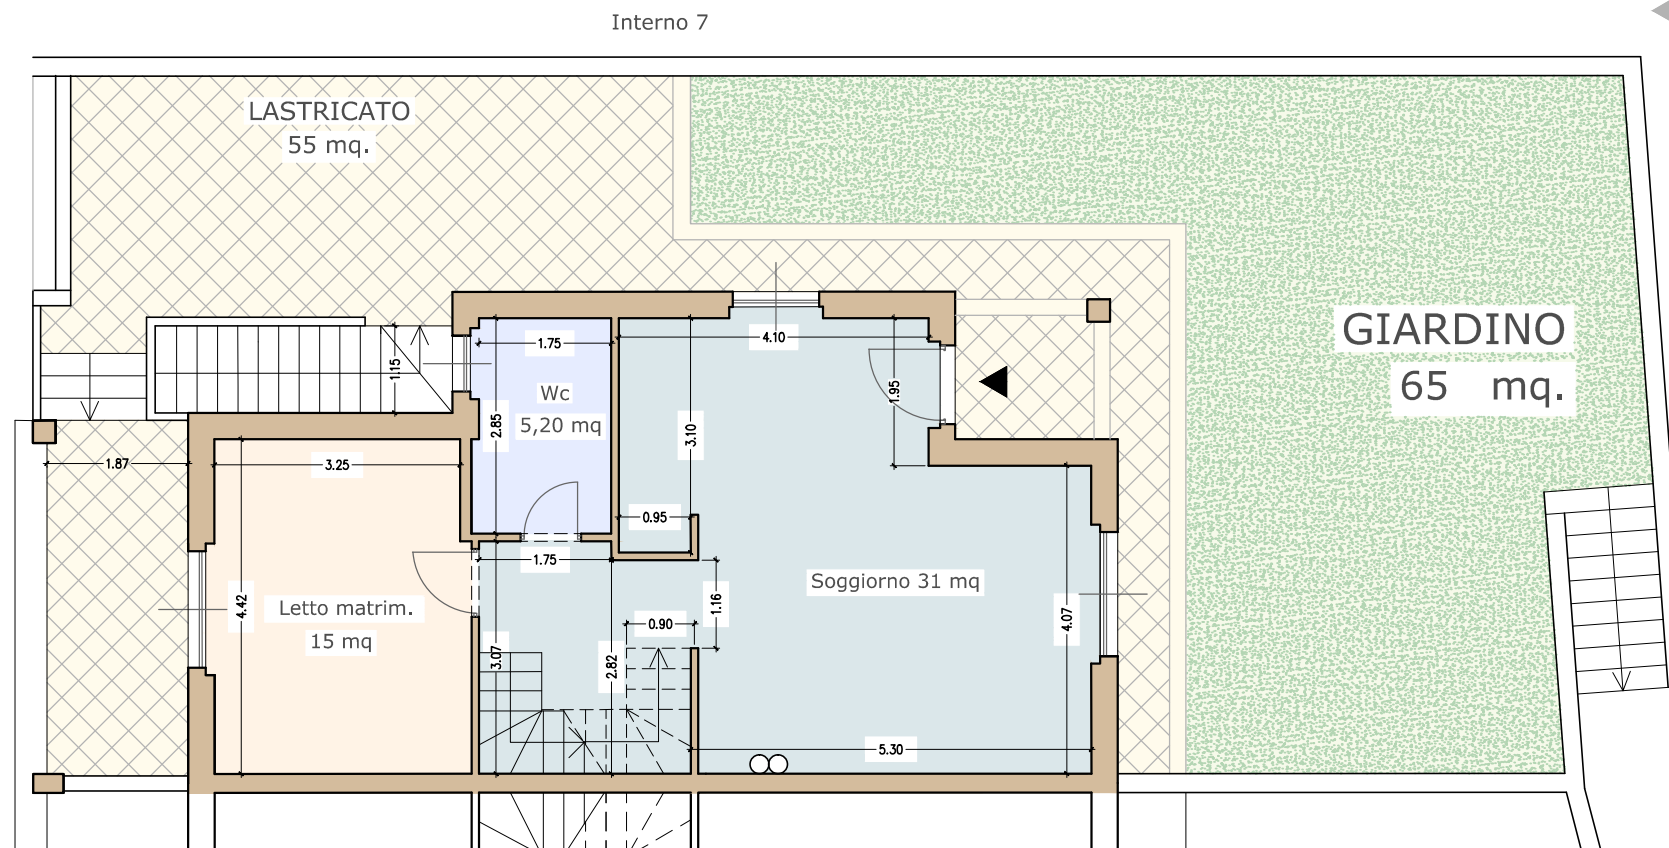

Pianta piano primo 1:100

Pianta piano terra 1:100

Pianta piano Interrato 1:100

	Zona giorno	Zona notte	Bagno	Box-auto
SUPERFICIE LORDA	145 MQ	66,3 MQ	50 MQ	261.3 MQ
PIANO INTERRATO				65 MQ
PIANO TERRA				55 MQ
PIANO PRIMO				45 MQ
TOT .				37.8 MQ
GIARDINO piano terra				
Lastricato piano terra				
GIARDINO piano inter.				
Lastricato piano inter.				

INTERNO 6